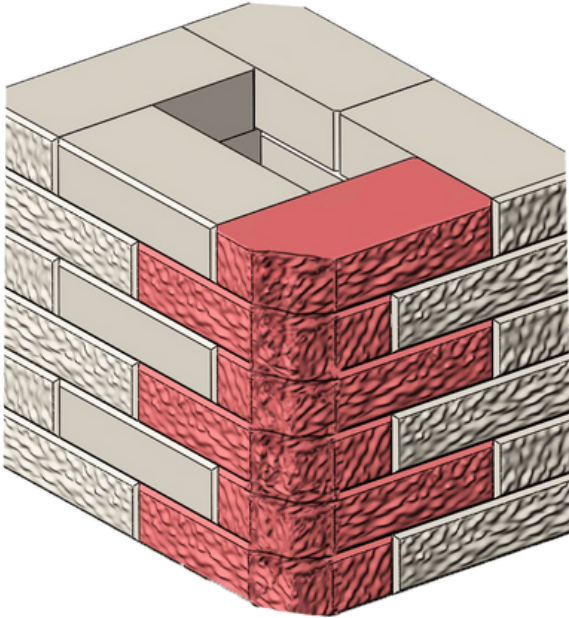

10. CARAMIDA SCAPITATA LA UN COLT

DIMENSIUNI: 100 x 230 x 65 MM
GREUTATE: 3,1 KG