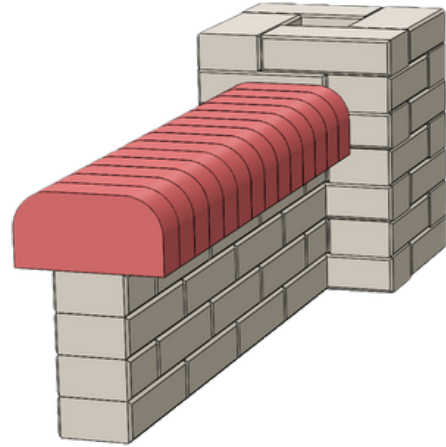

06. CARAMIDA ROTUNDA LA DOUA COLTURI

DIMENSIUNI: 120 x 250 x 65 MM
GREUTATE: 4,0 KG