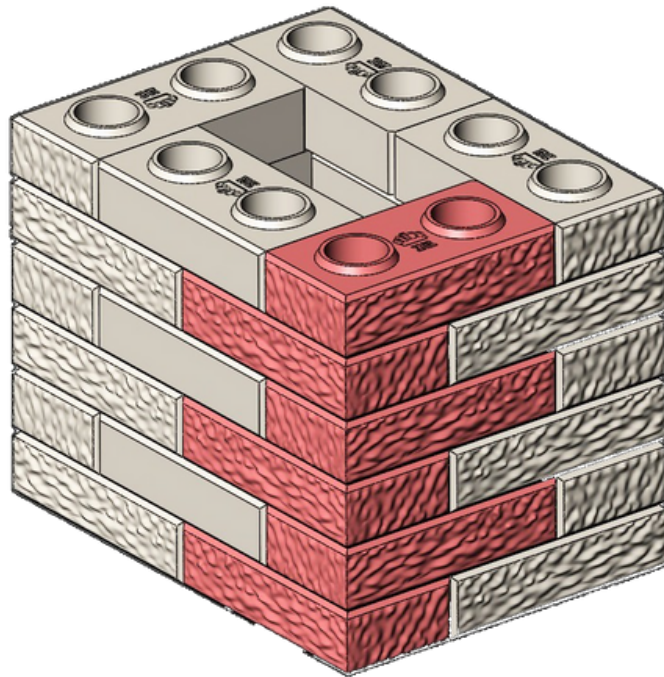

## 06. CARAMIDA ROTUNDA LA DOUA COLTURI

DIMENSIUNI: 120 x 250 x 65 MM  
GREUTATE: 4,0 KG

## 07. CARAMIDA TESITA LA DOUA COLTURI

DIMENSIUNI: 120 x 250 x 65 MM  
GREUTATE: 3,7 KG

# 08. CARAMIDA SCAPITATA TAIATA LA 100

DIMENSIUNI: 100 x 250 x 65 MM  
GREUTATE: 3,7 KG

## 09. CARAMIDA SCAPITATA LA O LATURA TAIATA LA 100

DIMENSIUNI: 100 x 230 x 65 MM  
GREUTATE: 3,2 KG