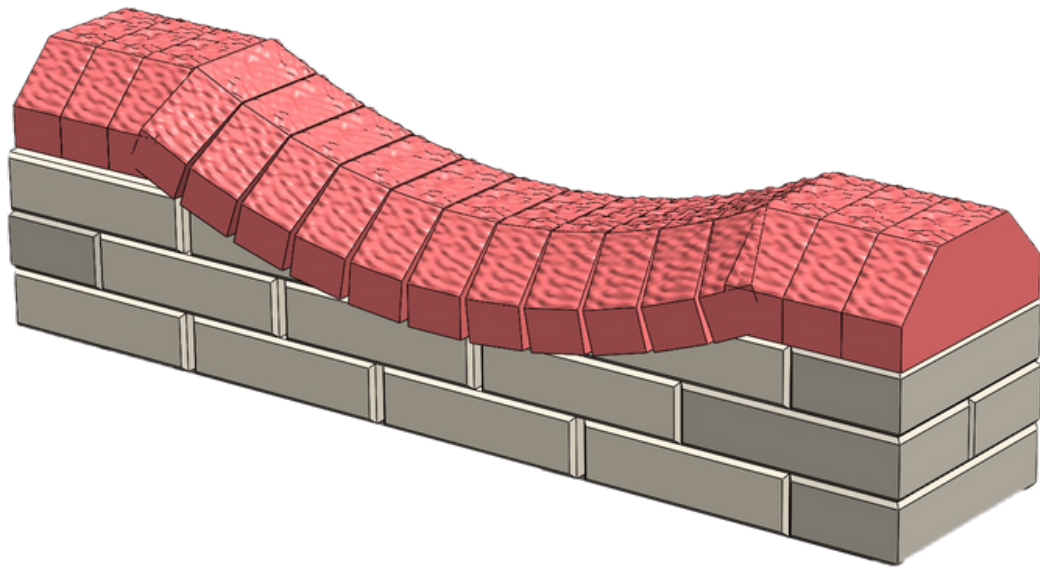

11. CARAMIDA SCAPITATA LA DOUA COLTURI

DIMENSIUNI: 100 x 250 x 65 MM
GREUTATE: 3,1 KG