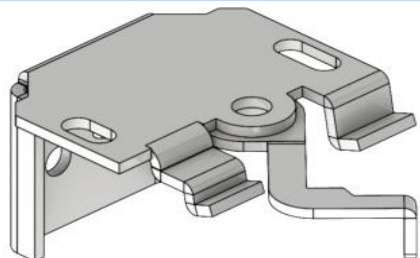

CONSOLA PERETE ROMAN CASSETTE

243/C	ALB	
AMBALARE : 100 BUC.		

MECANISM ROMAN CASSETTE+CAPAC