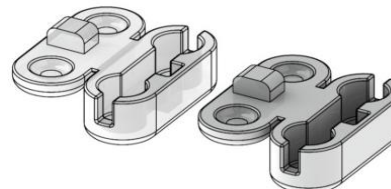

CONECTOR LANT

263 L	ALB	
D	TRANSPAREN	
AMBALARE : 100 BUC.		

INEL GHIDAJ SNUR