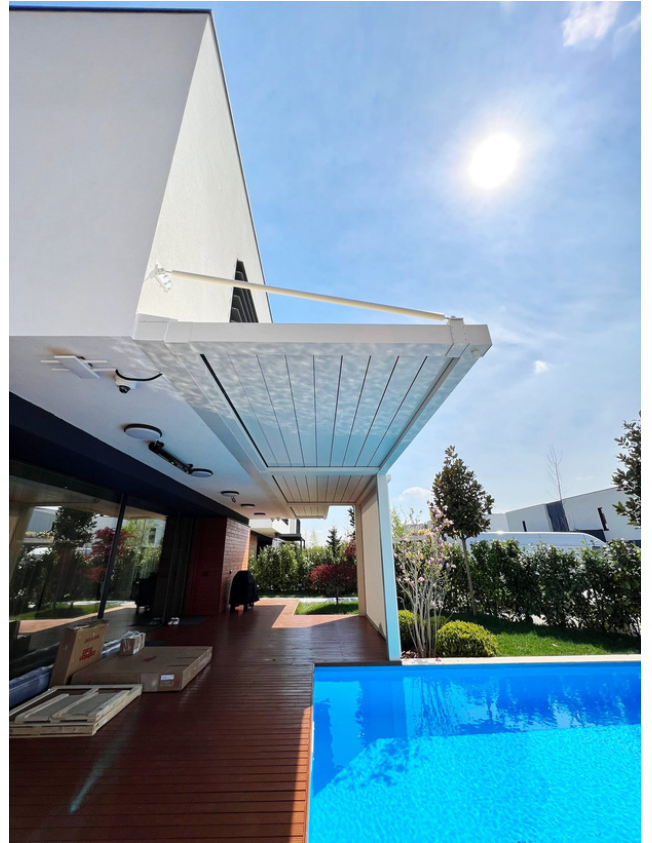

a accesoriilor necesare pentru extra-umbrire laterală.

Astfel, siguranța și confortul pe terasă sunt mai ușor de atins, alături de propuneri moderne, elegante și personalizate.

Pergole retractabile
Închideri din sticlă glisantă
Sisteme de umbrire tip Zip
Decking

- Terasă care poate fi utilizată în orice anotimp în condiții de siguranță și confort maxim, prin prelungirea sezonului terasei
- Produse la comandă, la fabrici specializate cu experiență
- Măsurători, deplasări gratuite, documentație (desene tehnice, memoriu) pentru obținerea avizelor
- Timp foarte bun de montaj, astfel încât dacă ai o locație HoReCa să poți deschide și valorifica terasele cât mai repede
- Personalizarea produselor cu: logo, diferite inscripții etc.
- Mai mulți clienți și clienți mai mulțumiți
- Produse construite din materiale cu durată mare de viață (aluminiu extrudat vopsit în câmp electrostatic, membrane PVC rezistente, elemente din oțel inoxidabil)
- Amortizarea investiției în scurt timp, datorită duratei de viață mare a produselor și a utilizării diversificate
- Priveliște panoramică de pe terasă spre exterior
- Un loc important în lista proiectelor realizate la alte nume sonore din industrie precum Jidvei, Wonderland, Mesopotamia, Restaurant Pescăruș