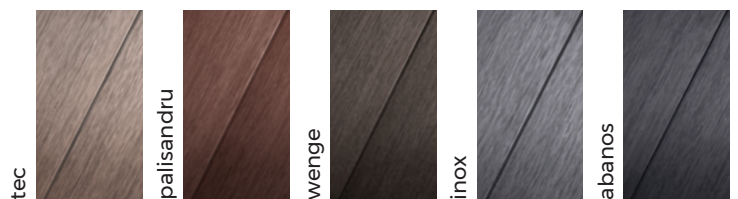

efect de pensulare

NATUR PLUS

profil	lățime	grosime	lungime standard	lungime personalizată	greutate
PREMIUM	137 mm	23 mm	4 m	2-6 m	3,5 kg/lm

RUSTIC

profil	lățime	grosime	lungime standard	lungime personalizată	greutate
TOP	140 mm	22 mm	4 m	2-6 m	3,3 kg/lm
MAX	195 mm	22 mm	4 m	2-4 m	4,6 kg/lm

GARDURI TERAFEST®

efect de pensulare

FOREST PLUS

profil

lățime	grosime	lungime standard	lungime personalizată	greutate
120 mm	11 mm	3,6 m	-	1,7 kg/lm

FAȚADE TERAFEST®

FOREST ECO

profil