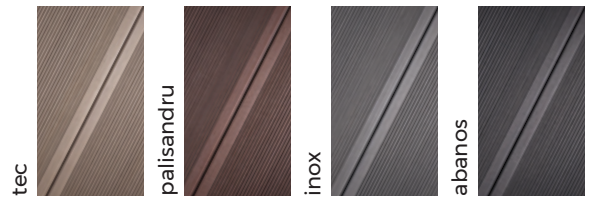

TERAFEST®

TERASE
GARDURI FAÇADE

TERASE TERAFEST®

FOREST

profil	lățime	grosime	lungime standard	lungime personalizată	greutate
PREMIUM	137 mm	22 mm	4 m	2-6 m	3,3 kg/lm
MAX	195 mm	22 mm	4 m	2-4 m	4,6 kg/lm

efect de pensulare

FOREST PLUS

profil	lățime	grosime	lungime standard	lungime personalizată	greutate
PREMIUM	137 mm	22 mm	4 m	2-6 m	3,3 kg/lm

STAR

profil	lățime	grosime	lungime standard	lungime personalizată	greutate
PREMIUM	137 mm	23 mm	4 m	-	3,4 kg/lm

efect de pensulare

NATUR PLUS

profil	lățime	grosime	lungime standard	lungime personalizată	greutate
PREMIUM	137 mm	23 mm	4 m	2-6 m	3,5 kg/lm

RUSTIC

profil	lățime	grosime	lungime standard	lungime personalizată	greutate
TOP	140 mm	22 mm	4 m	2-6 m	3,3 kg/lm
MAX	195 mm	22 mm	4 m	2-4 m	4,6 kg/lm