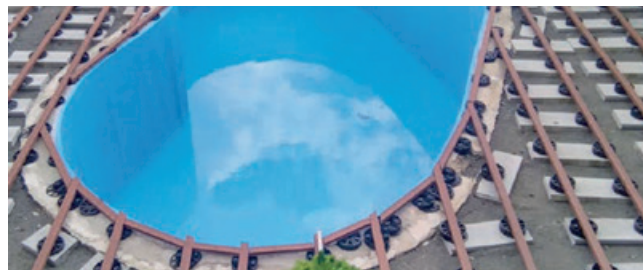

ACCESORII TERAFEST®

SISTEM DE FIXARE WPC

Clemele și șuruburile din oțel inoxidabil, sunt rezistente la clor și apa sărată, permit fixarea ușoară a plăcilor de structură.

	lățime	grosime	lungime standard	lungime personalizată	greutate
STRUCTURĂ ÎNALTĂ	50 mm	50 mm	3/4 m	-	2,3 kg/lm
STRUCTURĂ JOASĂ	50 mm	30 mm	3/4 m	-	1,4 kg/lm

AL SISTEM DE FIXARE

Acest sistem oferă tot ce aveți nevoie pentru instalarea rapidă a pardoselii: grinzi din aluminiu, cleme și alte materiale de fixare. Oferă o capacitate de încărcare mai mare a structurii.