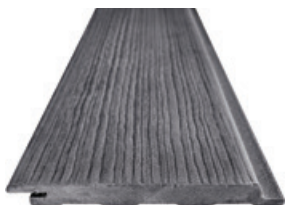

efect de pensulare

NATUR PLUS

profil	lățime	grosime	lungime standard	lungime personalizată	greutate
PREMIUM	137 mm	23 mm	4 m	2-6 m	3,5 kg/lm

RUSTIC

profil	lățime	grosime	lungime standard	lungime personalizată	greutate
TOP	140 mm	22 mm	4 m	2-6 m	3,3 kg/lm
MAX	195 mm	22 mm	4 m	2-4 m	4,6 kg/lm

GARDURI TERAFEST®

efect de pensulare

FOREST PLUS

profil

lățime	grosime	lungime standard	lungime personalizată	greutate
120 mm	11 mm	3,6 m	-	1,7 kg/lm

FAȚADE TERAFEST®

FOREST ECO

profil

lățime	grosime	lungime standard	lungime personalizată	greutate
150 mm	14 mm	3,1 m	-	2,1 kg/lm

PROFILE DE FINISARE TERAFEST®

FIN/FOREST

lățime	grosime	lungime standard	lungime personalizată	greutate
70 mm	16 mm	2 m	-	1,4 kg/lm
90 mm	16 mm	2 m	-	1,7 kg/lm

FOREST/RUSTIC

lățime	grosime	lungime standard	lungime personalizată	greutate
120 mm	11 mm	3 m	-	1,7 kg/lm
150 mm	19 mm	4 m	-	3,4 kg/lm

ACCESORII TERAFEST®

SISTEM DE FIXARE WPC

Clemele și șuruburile din oțel inoxidabil, sunt rezistente la clor și apa sărată, permit fixarea ușoară a plăcilor de structură.