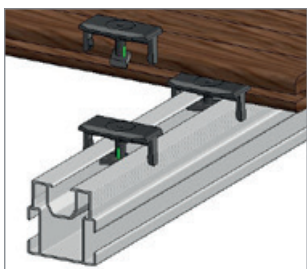

FOREST/RUSTIC

lățime	grosime	lungime standard	lungime personalizată	greutate
120 mm	11 mm	3 m	-	1,7 kg/lm
150 mm	19 mm	4 m	-	3,4 kg/lm

ACCESORII TERAFEST®

SISTEM DE FIXARE WPC

Clemele și șuruburile din oțel inoxidabil, sunt rezistente la clor și apa sărată, permit fixarea ușoară a plăcilor de structură.

	lățime	grosime	lungime standard	lungime personalizată	greutate
STRUCTURĂ ÎNALTĂ	50 mm	50 mm	3/4 m	-	2,3 kg/lm
STRUCTURĂ JOASĂ	50 mm	30 mm	3/4 m	-	1,4 kg/lm

AL SISTEM DE FIXARE

Acest sistem oferă tot ce aveți nevoie pentru instalarea rapidă a pardoselii: grinzi din aluminiu, cleme și alte materiale de fixare. Oferă o capacitate de încărcare mai mare a structurii.