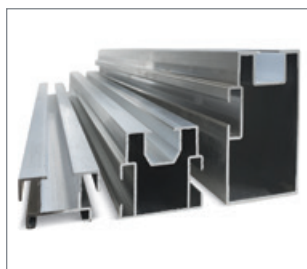

lățime	grosime	lungime standard	lungime personalizată	greutate
STRUCTURĂ AL 23	35 mm	23 mm	4 m	-	0,39 kg/lm
STRUCTURĂ AL 40	40 mm	40 mm	4 m	-	0,67 kg/lm
STRUCTURĂ AL 75	40 mm	75 mm	4 m	-	1,1 kg/lm

INSPIRĂȚE ȘI

ADU LA VIAȚĂ VISELE

Produsele TERAFEST® vă dezlănțuie creativitatea și vă ajută să realizați viziunea! Datorită designului lor avansat și duratei de viață extinse, sunt o alternativă foarte recomandată la lemn. Indiferent dacă plănuieți instalarea de pardoseli, garduri, plăcări sau alte elemente de design în jurul căminului, TERAFEST® este cheia pentru a vă aduce la viață visele.