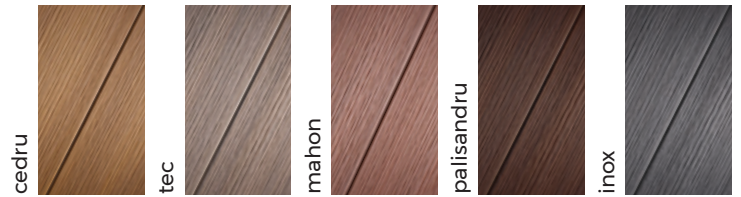

TERAFEST®

TERASE
GARDURI FAÇADE

TERASE TERAFEST®

FOREST

profil	lățime	grosime	lungime standard	lungime personalizată	greutate
PREMIUM	137 mm	22 mm	4 m	2-6 m	3,3 kg/lm
MAX	195 mm	22 mm	4 m	2-4 m	4,6 kg/lm

efect de pensulare

FOREST PLUS

profil	lățime	grosime	lungime standard	lungime personalizată	greutate
PREMIUM	137 mm	22 mm	4 m	2-6 m	3,3 kg/lm

STAR

profil	lățime	grosime	lungime standard	lungime personalizată	greutate
PREMIUM	137 mm	23 mm	4 m	-	3,4 kg/lm

efect de pensulare

NATUR PLUS

profil	lățime	grosime	lungime standard	lungime personalizată	greutate
PREMIUM	137 mm	23 mm	4 m	2-6 m	3,5 kg/lm

RUSTIC

profil	lățime	grosime	lungime standard	lungime personalizată	greutate
TOP	140 mm	22 mm	4 m	2-6 m	3,3 kg/lm
MAX	195 mm	22 mm	4 m	2-4 m	4,6 kg/lm