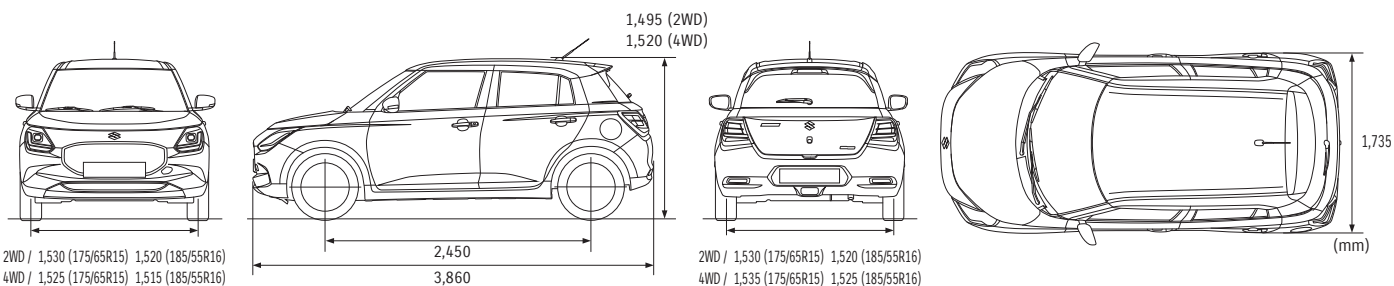

Dimensiuni