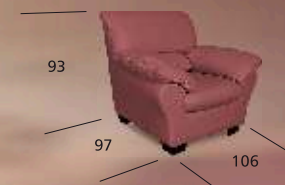

skóra naturalna

skóra ekologiczna

skóra nat. / ekologiczna

tkanina

stolik

funkcja spania

schowek

łóżko do 2-os. 78 / 188
łóżko do 3-os. 128 / 188

collezione CHIARO

perla

bonell

skóra naturalna

skóra ekologiczna

skóra nat. / ekologiczna

tkanina

stolik

funkcja spania

schowek

łóżko do 2-os. 78 / 188
łóżko do 3-os. 128 / 188

collezione CHIARO

zaffiro

bonell

skóra naturalna

skóra ekologiczna