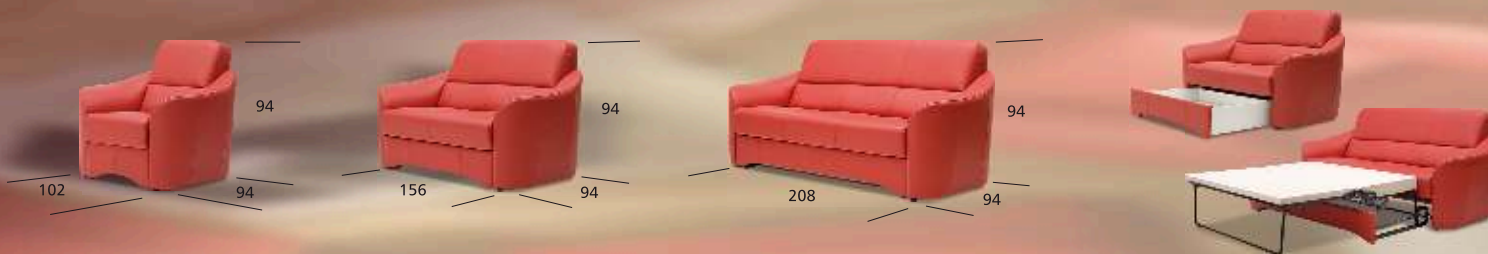

powierzchnia spania 210 / 144
powierzchnia schowka 180 / 60

bonell

skóra naturalna

skóra ekologiczna

skóra nat. / ekologiczna

tkanina

stolik

funkcja spania

schowek

collezione NOVELLI

saturno

schowek w kanapie 2-os. 95 / 70
 łóżko w kanapie 3-os. 134 / 187

bonell

skóra naturalna

skóra ekologiczna

skóra nat. / ekologiczna

tkanina

stolik

funkcja spania

schowek

collezione NOVELLI

vivo

powierzchnia spania 144 / 230
powierzchnia schowka 150 / 77

bonell