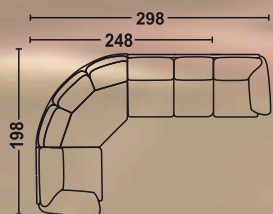

funkcja spania

schowek

łóżko do 2-os. 78 / 188
łóżko do 3-os. 128 / 188

collezione CHIARO

zaffiro

bonell

skóra naturalna

skóra ekologiczna