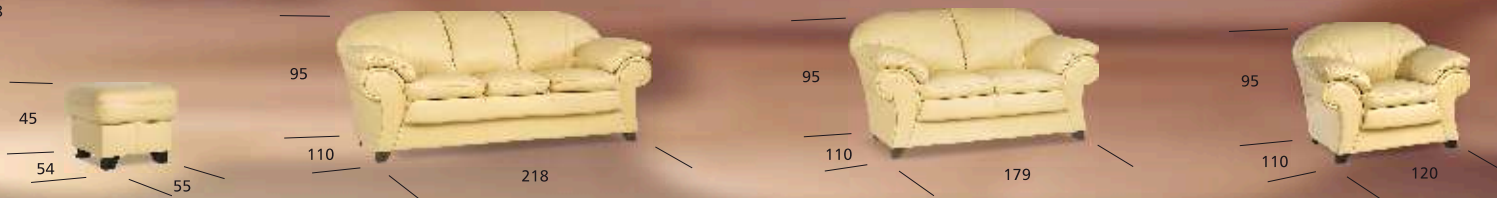

stolik

funkcja spania

schowek

Do wyboru inna wersja boku mebla, opcja nie ma wpływu na cenę

łóżko do 2-os. 78 / 188
łóżko do 3-os. 128 / 188

collezione CHIARO

ambra

bonell

skóra naturalna

skóra ekologiczna

skóra nat. / ekologiczna

tkanina

stolik

funkcja spania

schowek

łóżko do 2-os. 78 / 188
łóżko do 3-os. 128 / 188

funkcja spania

schowek

łóżko do 2-os. 78 / 188
łóżko do 3-os. 128 / 188

collezione CHIARO

zaffiro

bonell

skóra naturalna

skóra ekologiczna