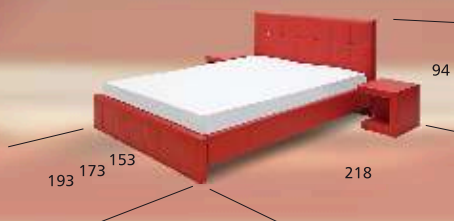

lóżko do 2-os. 88 / 188
lóżko do 3-os. 148 / 188

bonell

skóra
naturalna

skóra
ekologiczna

skóra nat. /
ekologiczna

tkanina

stolik

funkcja
spania

schowek

KRYSZTAŁKI
SWAROVSKI

collezione NOVELLI

mattino

W ofercie łóżka dostosowane do materacy o wymiarach: 140 x 200 cm
160 x 200 cm
180 x 200 cm

skóra naturalna

skóra ekologiczna

tkanina

powierzchnia spania 154 / 187
powierzchnia schowka 95 / 70

collezione CHIARO

sereno

bonell

skóra naturalna

skóra ekologiczna

skóra nat. / ekologiczna

tkanina

stolik

funkcja spania

schowek

Do wyboru inna wersja boku mebla, opcja nie ma wpływu na cenę

łóżko do 2-os. 78 / 188
łóżko do 3-os. 128 / 188

collezione CHIARO

ambra

bonell