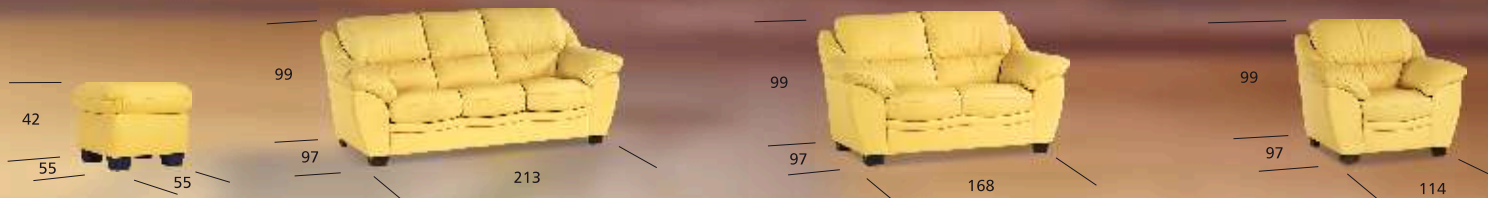

powierzchnia spania 154 / 187
powierzchnia schowka 95 / 70

collezione CHIARO

sereno

bonell

skóra naturalna

skóra ekologiczna

skóra nat. / ekologiczna

tkanina

stolik

funkcja spania

schowek

Do wyboru inna wersja boku mebla, opcja nie ma wpływu na cenę

łóżko do 2-os. 78 / 188
łóżko do 3-os. 128 / 188

collezione CHIARO

ambra

bonell

skóra naturalna

skóra ekologiczna

skóra nat. / ekologiczna

tkanina

stolik

funkcja spania

schowek

łóżko do 2-os. 78 / 188
łóżko do 3-os. 128 / 188