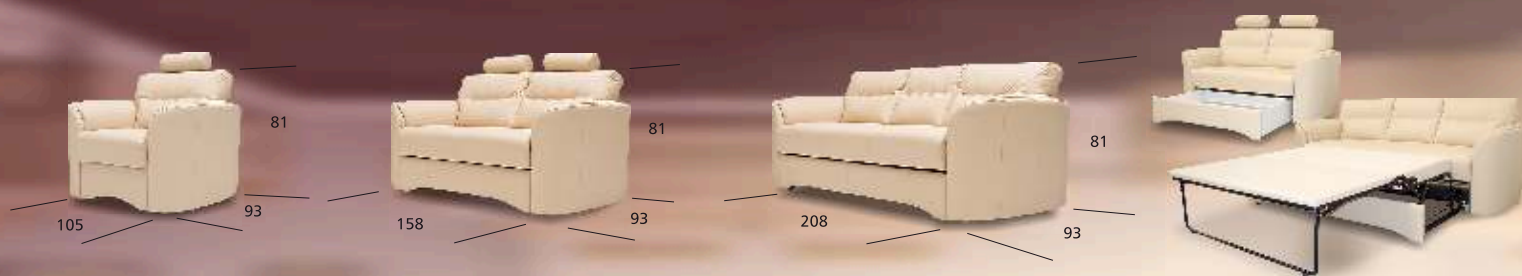

Dero
c o m f o r t i s s i m o

c o l l e z i o n e
NOVELLI CHIARO MARRONE

collezione NOVELLI

caldo

schowek w kanapie 2-os. 96 / 67
łóżko w kanapie 3-os. 134 / 185

bonell

skóra
naturalna

skóra
ekologiczna

skóra nat. /
ekologiczna

tkanina

stolik

funkcja
spania

schowek

„Demony Biznesu” Kuszący Model
na XXX Międzynarodowych Targach Meblowych
w Ostródzie

collezione NOVELLI

argento

powierzchnia spania 210 / 144
powierzchnia schowka 180 / 60

bonell

skóra naturalna

skóra ekologiczna

skóra nat. / ekologiczna

tkanina

stolik

funkcja spania

schowek

collezione NOVELLI

saturno

schowek w kanapie 2-os. 95 / 70
 łóżko w kanapie 3-os. 134 / 187

bonell

skóra naturalna

skóra ekologiczna

skóra nat. / ekologiczna