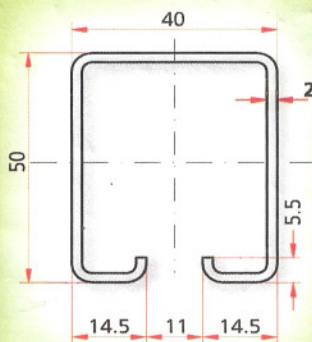

**seturi pentru porti
culisante drepte
de 300 Kg maxi**

(greutate garantata pentru 20000 de cicluri)

**totul grupat : nu se uita componente
castig de timp la montare**

**Ansamblu garantat conform
normei EN 1527**

5040/600

SETURI SPORTUB

POARTA USOARA

1 tampon de oprire la jumatatea inaltimii

POARTA GREA

1 tampon de oprire in partea de sus
1 tampon de oprire in partea de jos

SETUL pentru porti de 250 kg

SETUL cuprinde :

maner
1298

manson
5041 MC

ghid 2 sistem
maslina
1092 V

zavor de
siguranta
1314

1314 GE

zavor sudat
1314 SO

1314 GP