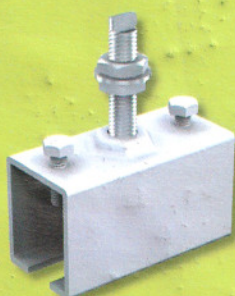

5040/600

SETURI SPORTUB

POARTA USOARA

1 tampon de oprire la jumatatea inaltimii

POARTA GREA

1 tampon de oprire in partea de sus
1 tampon de oprire in partea de jos

SETUL pentru porti de 250 kg

SETUL cuprinde :

5040 GVRO

2 monturi de fixare 255A cu 2 galeti in otel montati pe colivie de rulouri

2 platine 56 pentru fixare pe cant

9 suportii infasuratori 5041

9 placute echer 5043

2 tampoane de oprire 2091

ACCESORII COMPLEMENTARE :

maner
1298

manson
5041 MC

ghid 2 sistem
maslina
1092 V

zavor de
siguranta
1314

1314 GE

zavor sudat
1314 SO

1314 GP