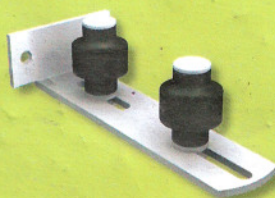

5040/600

SETURI SPORTUB

POARTA USOARA

1 tampon de oprire la jumatatea inaltimii

POARTA GREA

1 tampon de oprire in partea de sus
1 tampon de oprire in partea de jos

SETUL pentru porti de 250 kg

SETUL cuprinde :

5040 GVRO

2 monturi de fixare 255A cu 2 galeti in otel montati pe colivie de rulouri

2 platine 56 pentru fixare pe cant

9 suportii infasuratori 5041

9 placute echer 5043

2 tampoane de oprire 2091

ACCESORII COMPLEMENTARE :

maner
1298

manson
5041 MC

ghid 2 sistem
maslina
1092 V

zavor de
siguranta
1314

1314 GE

zavor sudat
1314 SO

1314 GP