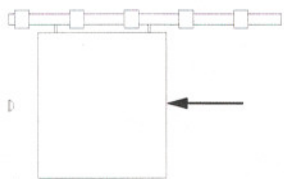

**seturi pentru porti
culisante drepte
de 300 Kg maxi**

(greutate garantata pentru 20000 de cicluri)

**totul grupat : nu se uita componente
castig de timp la montare**

**Ansamblu garantat conform
normei EN 1527**

5040/600

SETURI SPORTUB

POARTA USOARA

1 tampon de oprire la jumatatea inaltimii

POARTA GREA

1 tampon de oprire in partea de sus
1 tampon de oprire in partea de jos

SETUL pentru porti de 250 kg

SETUL cuprinde :