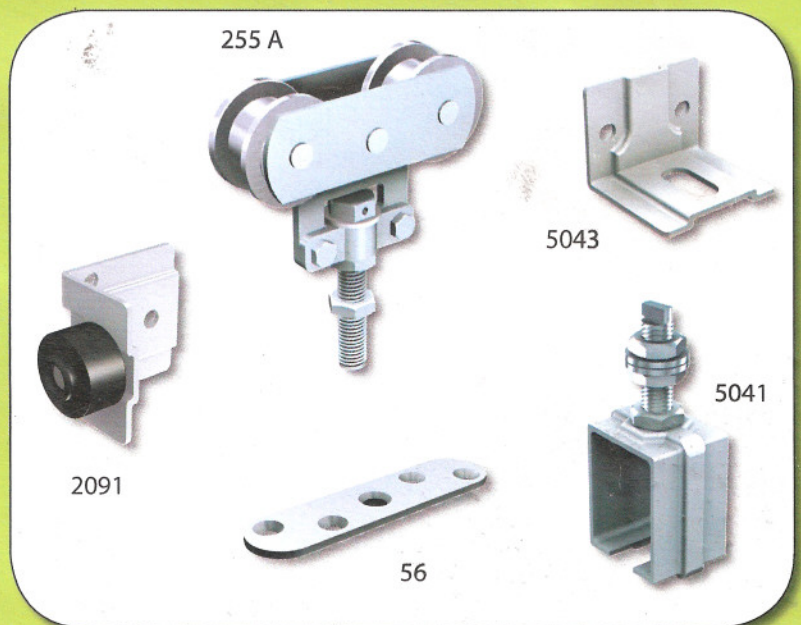

5040/600

SETURI SPORTUB

POARTA USOARA

1 tampon de oprire la jumatatea inaltimii

POARTA GREA

1 tampon de oprire in partea de sus
1 tampon de oprire in partea de jos

SETUL pentru porti de 250 kg

SETUL cuprinde :

5040 GVRO

2 monturi de fixare 255A cu 2 galeti in otel montati pe colivie de rulouri

2 platine 56 pentru fixare pe cant

9 suportii infasuratori 5041

9 placute echer 5043

2 tampoane de oprire 2091

ACCESORII COMPLEMENTARE :

maner
1298

manson
5041 MC

ghid 2 sistem
maslina
1092 V

zavor de
siguranta
1314

1314 GE

zavor sudat
1314 SO

1314 GP