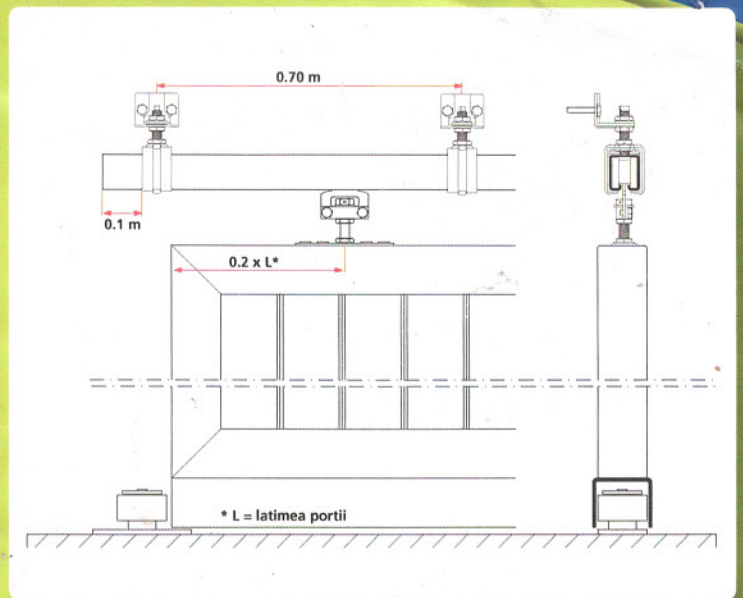

**seturi pentru porti
culisante drepte
de 300 Kg maxi**

(greutate garantata pentru 20000 de cicluri)

**totul grupat : nu se uita componente
castig de timp la montare**

**Ansamblu garantat conform
normei EN 1527**

5040/600

SETURI SPORTUB

POARTA USOARA

1 tampon de oprire la jumatatea inaltimii

POARTA GREA

1 tampon de oprire in partea de sus
1 tampon de oprire in partea de jos

SETUL pentru porti de 250 kg

SETUL cuprinde :

5040 GVRO

2 monturi de fixare 255A cu 2 galeti in otel montati pe colivie de rulouri

2 platine 56 pentru fixare pe cant

9 suportii infasuratori 5041

9 placute echer 5043

2 tampoane de oprire 2091

ACCESORII COMPLEMENTARE :